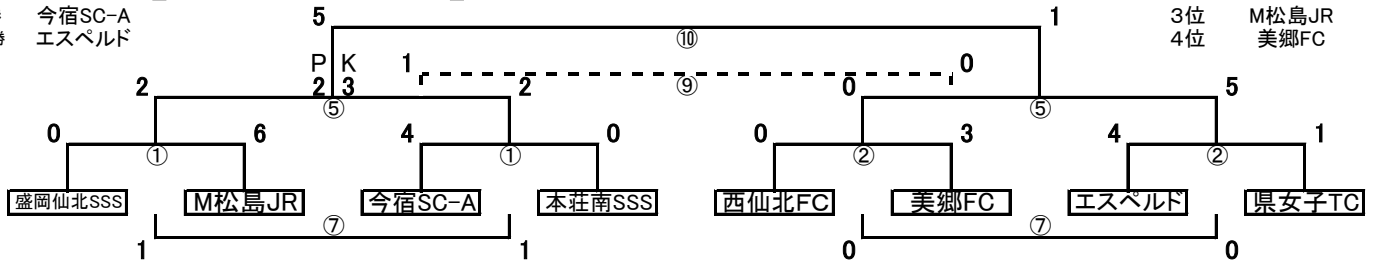

U-12 【1位トーナメント】

西目カントリーパーク「サッカー場」

優勝 今宿SC-A
準優勝 エスペルト

3位 M松島JR
4位 美郷FC