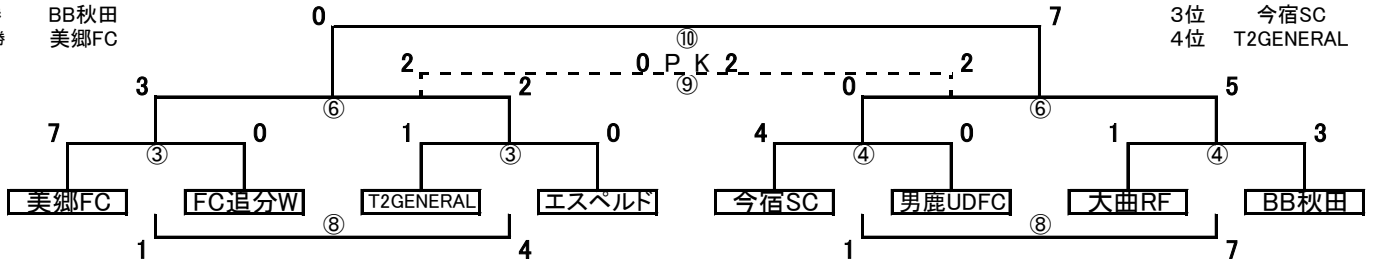

U-10 【1位トーナメント】

西目カントリーパーク「サッカー場」

優勝 BB秋田
準優勝 美郷FC

3位 今宿SC
4位 T2GENERAL